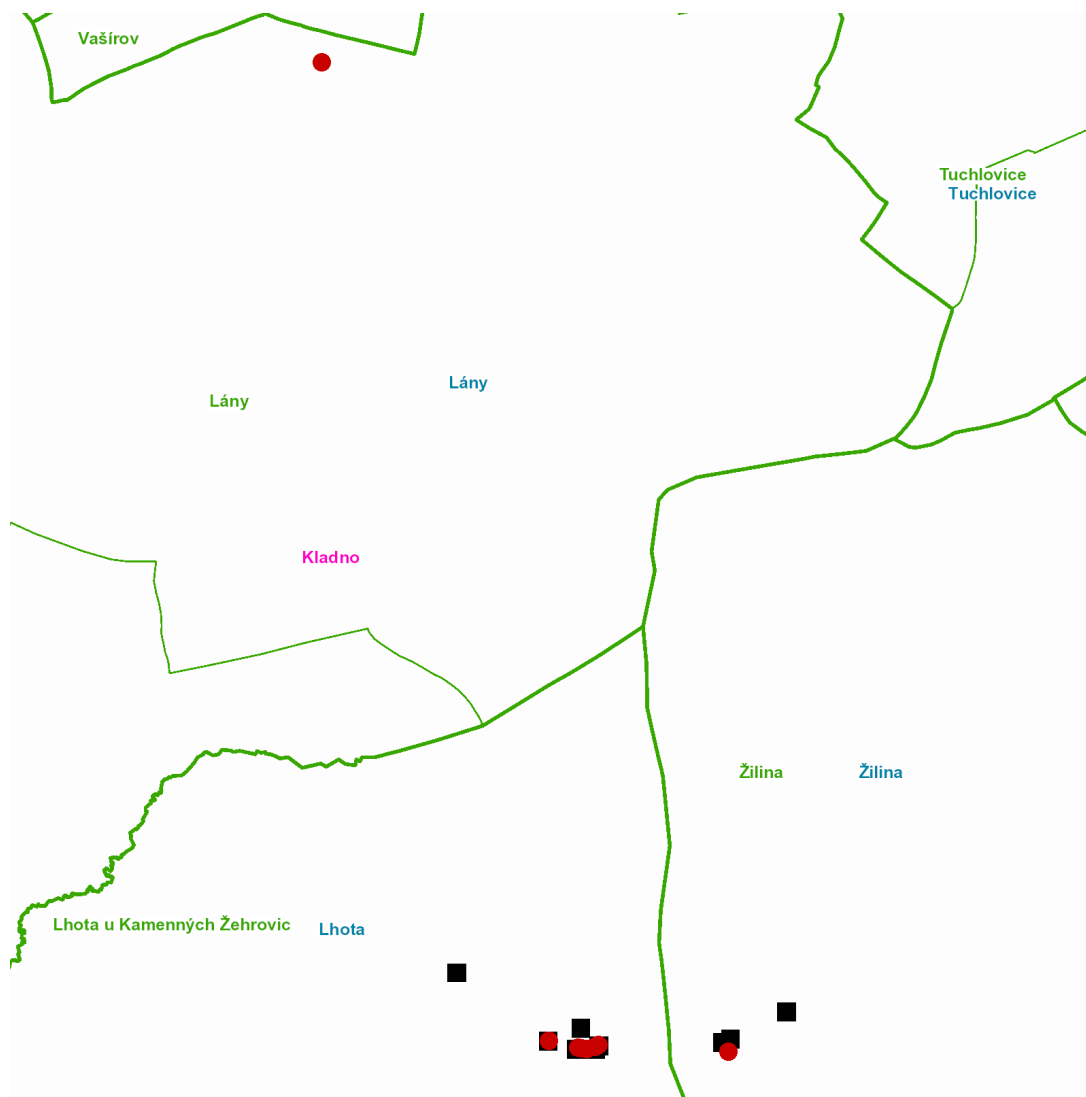

dne **4. 10. 2021** od **7:30** do **12:30** hodin

Plánovaná odstávka zahrnuje tyto lokality:**Lány** (okres Kladno)

Ke hřbitovu: č. p. 176

Lhota (okres Kladno)

Ploskov: č. p. 171-175, 219

kat. území **Žilina** (kód **796948**): parcelní č. 441/5

dne 4. 10. 2021 od 7:30 do 12:30 hodin**Orientační mapový podklad odstávkou dotčených lokalit****VYSVĚTLIVKY**

- – adresy dotčené odstávkou elektřiny
- – místa připojení k elektrické síti dotčená odstávkou

INFORMACE ZASLÁNA

IDDS: cv4bc94 (Obec Lány)
IDDS: 3ssasv9 (Obec Lhota)
IDDS: jy6asqc (Obec Žilina)