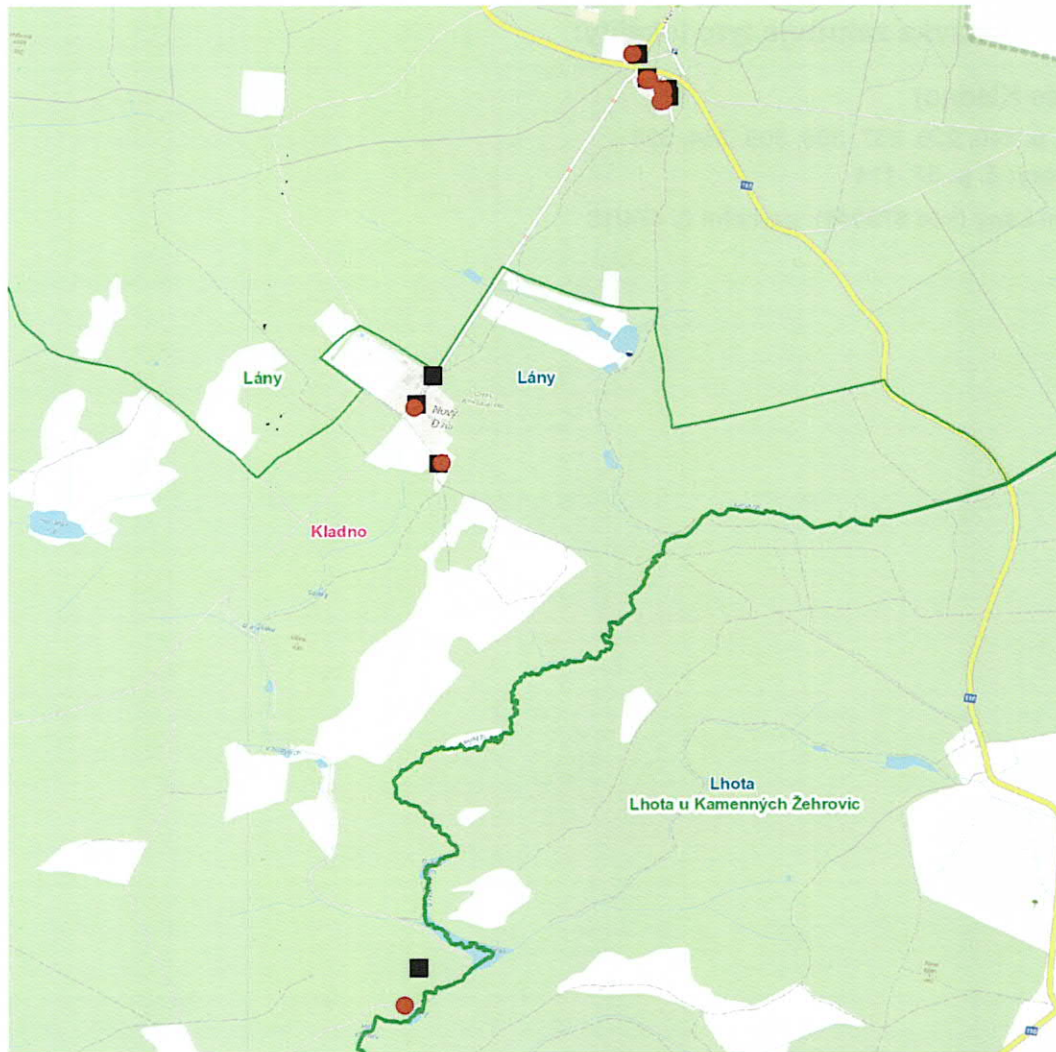

dne **21. 11. 2023** od **7:30** do **15:30** hodin

Plánovaná odstávka zahrnuje tyto lokality:**Lány (okres Kladno)**

Lesní: č. p. 140, 236, 237, 308, 309, 354, 355

Nové Dvory: č. p. 37, 114

kat. území Lány (kód **679046**): parcelní č. 474/18**UPOZORNĚNÍ**

dne **21. 11. 2023** od **7:30** do **15:30** hodin

Orientační mapový podklad odstávkou dotčených lokalit

VYSVĚTLIVKY

- – adresy dotčené odstávkou elektřiny
- – místa připojení k elektrické síti dotčená odstávkou

INFORMACE ZASLÁNA

IDDS: cv4bc94 (Obec Lány)