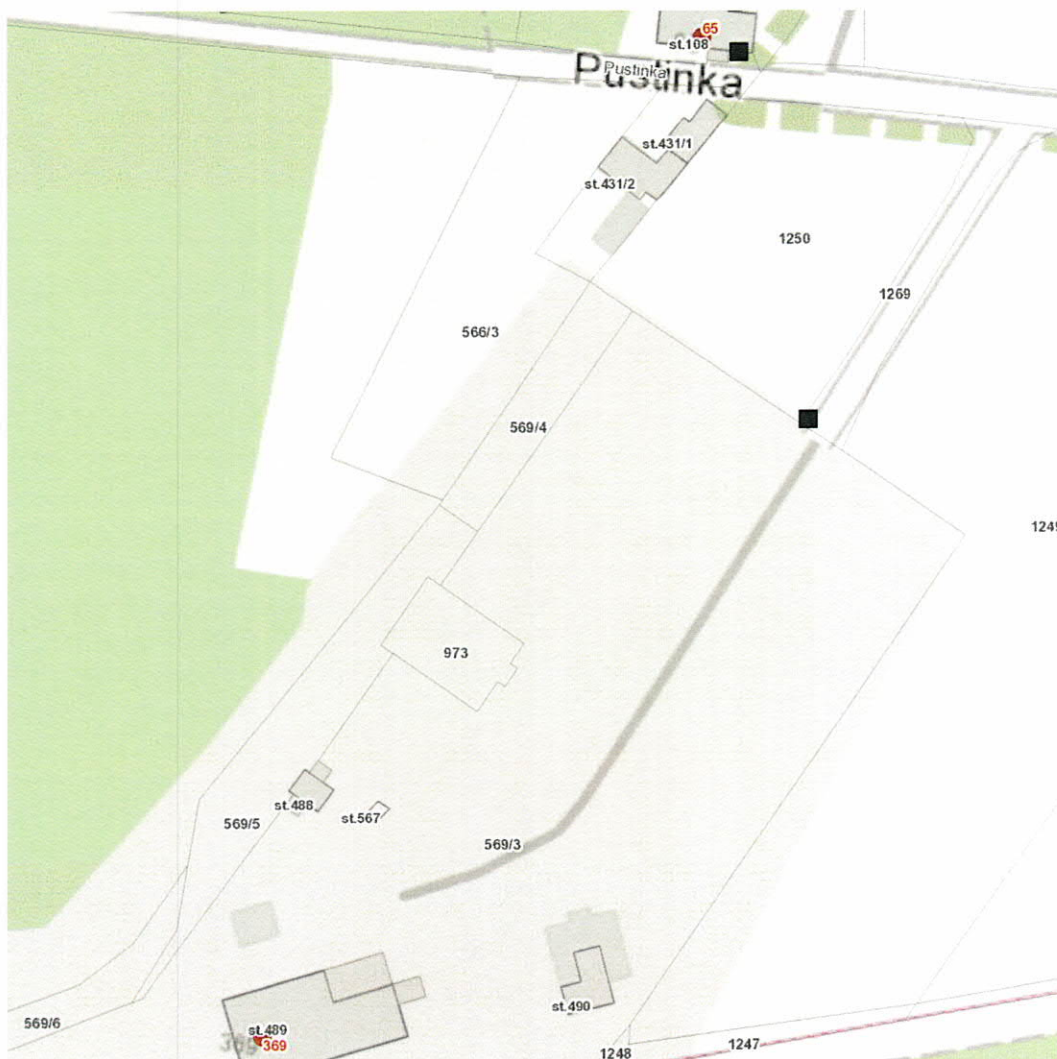

dne **15. 3. 2024** od **8:00** do **11:00** hodin

Plánovaná odstávka zahrnuje tyto lokality:

Lány (okres Kladno)

Pustinka: č. p. 65, 369

UPOZORNĚNÍ

Dotčené zařízení distribuční soustavy je nutné i v době odstávky považovat za zařízení pod napětím, a proto vás žádáme o dodržení všech zásad bezpečnosti a provedení opatření potřebných k zamezení případných škod na zdraví a majetku. | Provozovatelé výroben elektřiny jsou povinni zajistit přerušlení dodávky elektřiny z výroby do vypnutého úseku distribuční soustavy.

dne **15. 3. 2024** od **8:00** do **11:00** hodin

Orientační mapový podklad odstávkou dotčených lokalit

VYSVĚTLIVKY

- – adresy dotčené odstávkou elektřiny
- – místa připojení k elektrické síti dotčená odstávkou

INFORMACE ZASLÁNA

IDDS: cv4bc94 (Obec Lány)