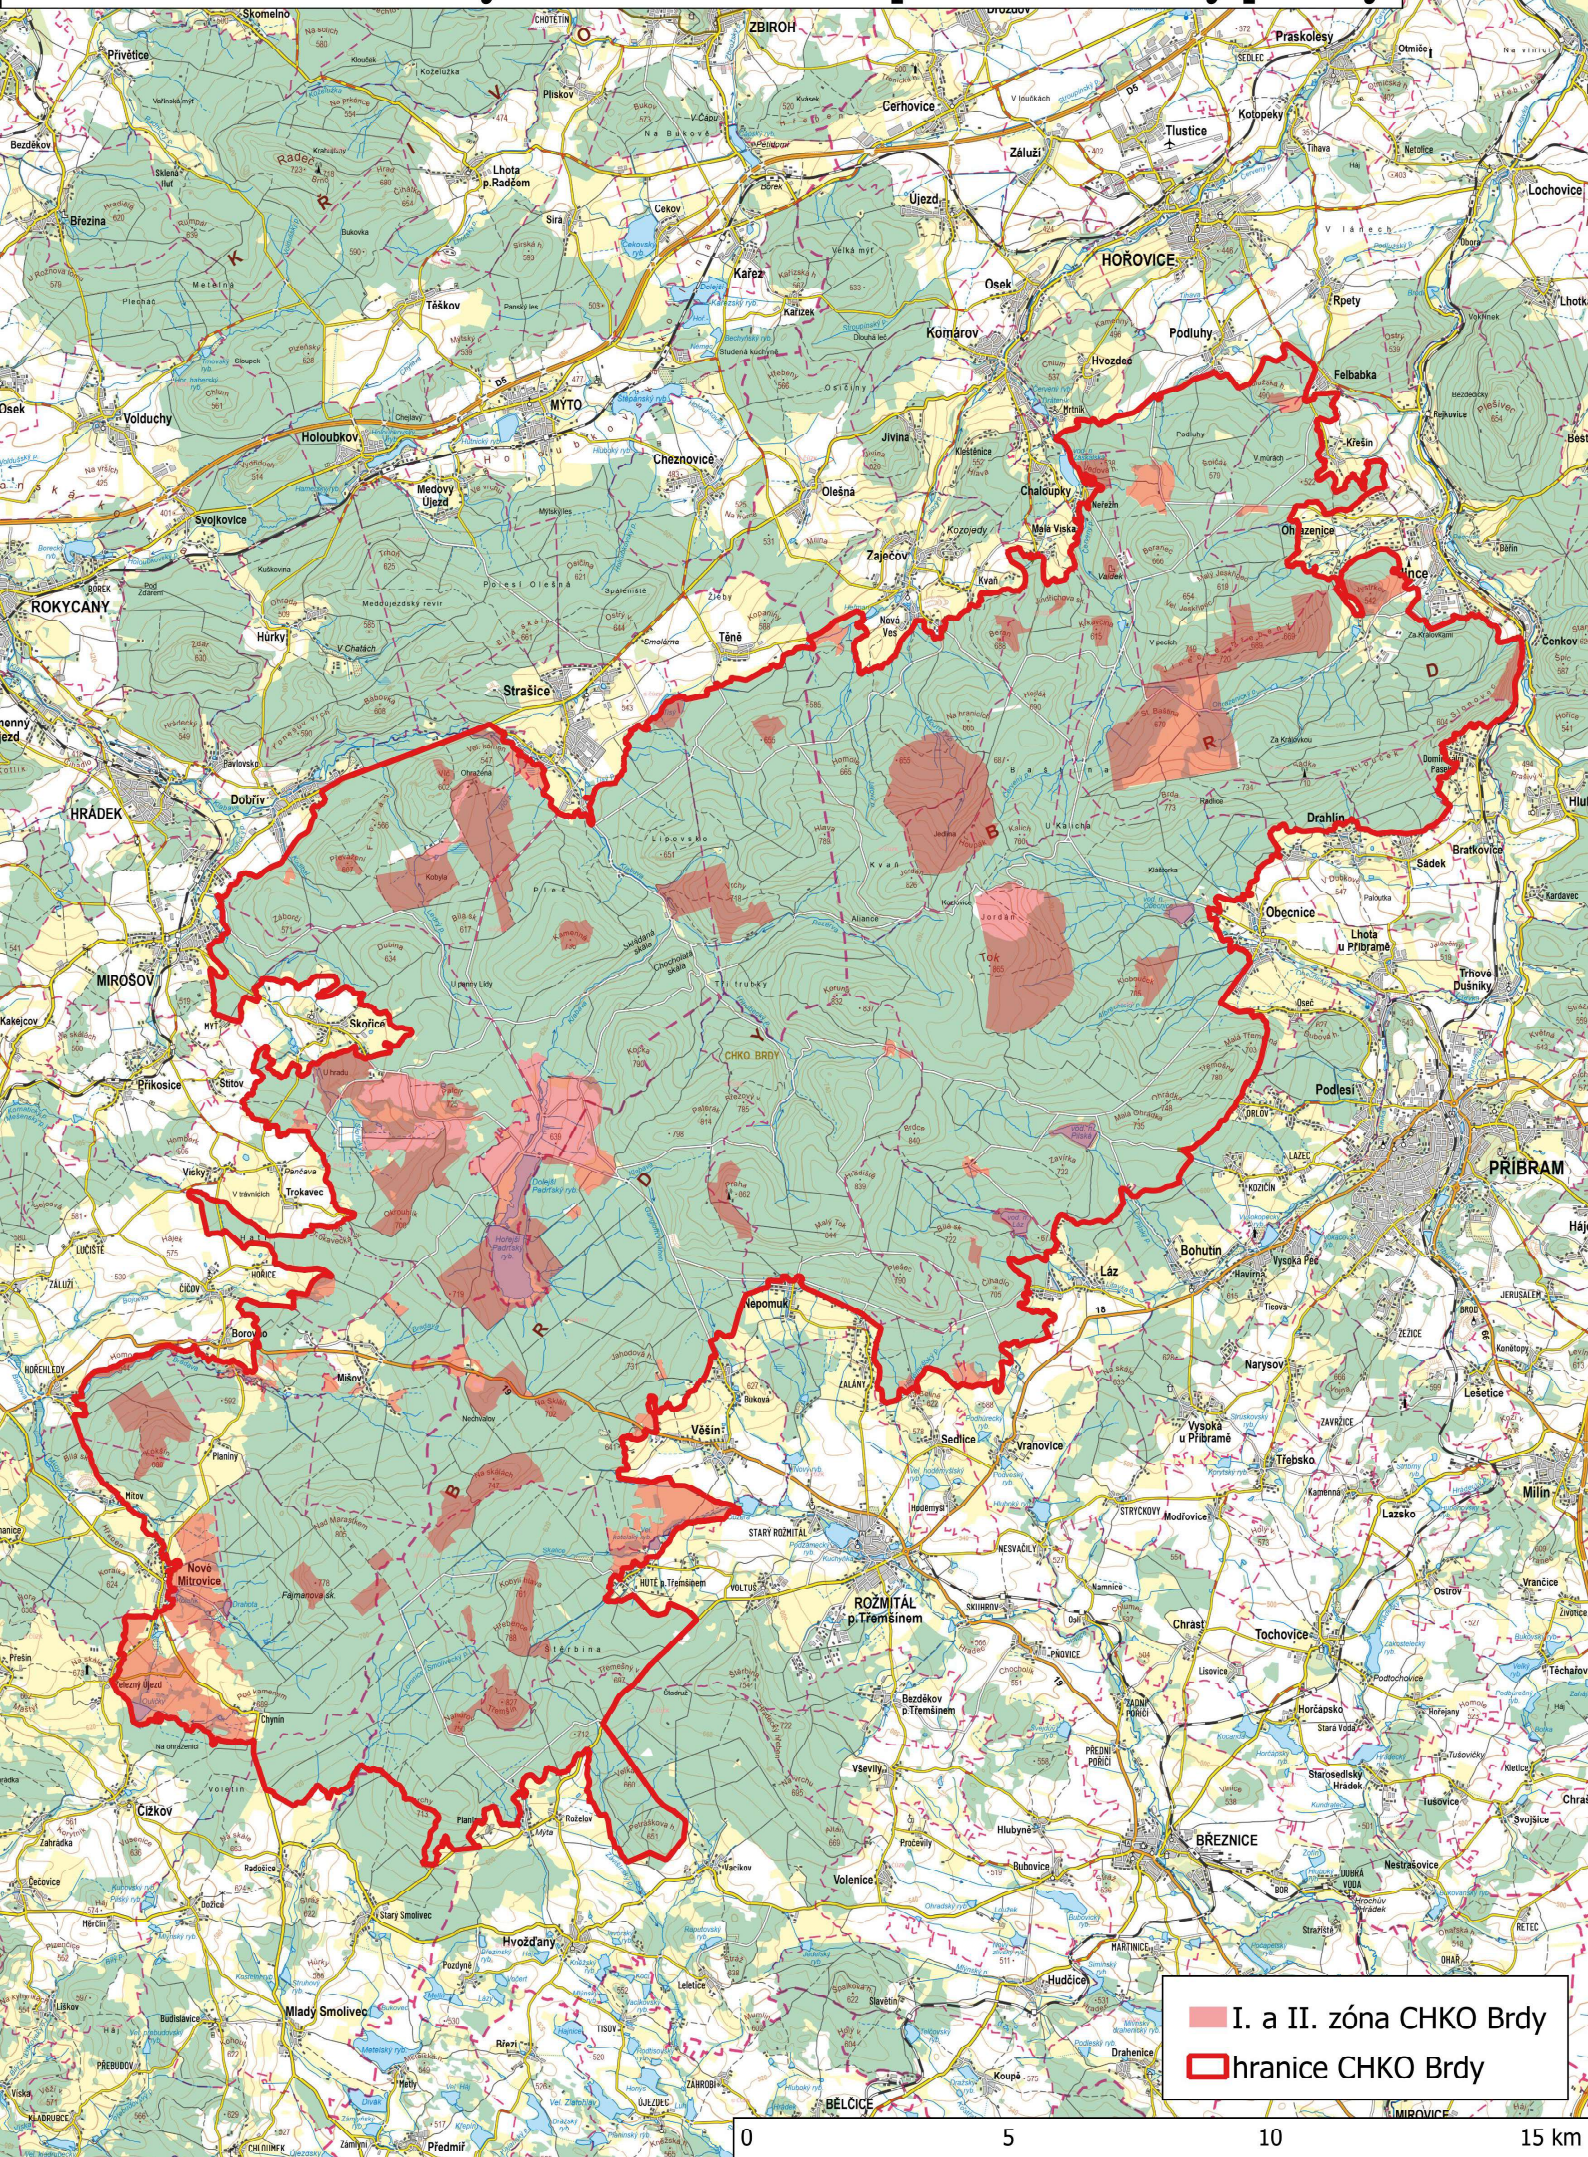

# Príloha č. 3 - CHKO Brdy - I. a II. zóna odstupňovaná ochrany prírody

■ I. a II. zóna CHKO Brdy  
■ hranice CHKO Brdy

0 5 10 15 km