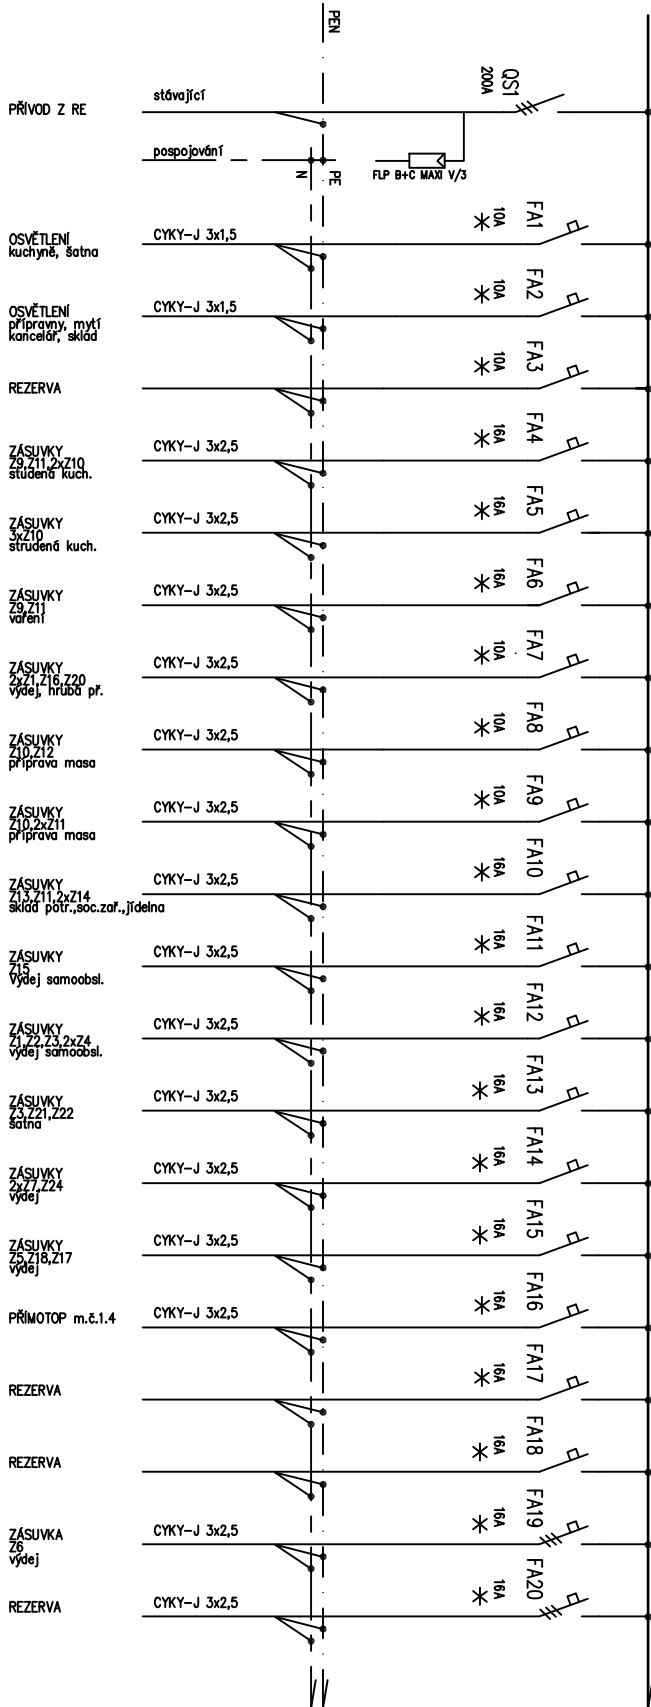

ROZVADĚČ RSI

3+N,PE stř. 50Hz, 230/400V, TN-C-S

* JISTIČ S PROUD. CHRANIČEM 30mA

Ved. projektant		Vypíracoval	
Investor : Obec Láňy		Michal Beneš	
			
Místo stavby :		MICHAL BENEŠ projektant elektro	
ZŠ LÁNY REKONSTRUKCE KUCHYNĚ ROZVADĚČ KUCHYNĚ		Masarykova 542/18	
		460 01 Liberec 1	
		IČ : 139 20 341	
Účel :		DRS	
č. zakázky			
datum		03.2025	
měřítko			
č. výkresu		E3	
		1	