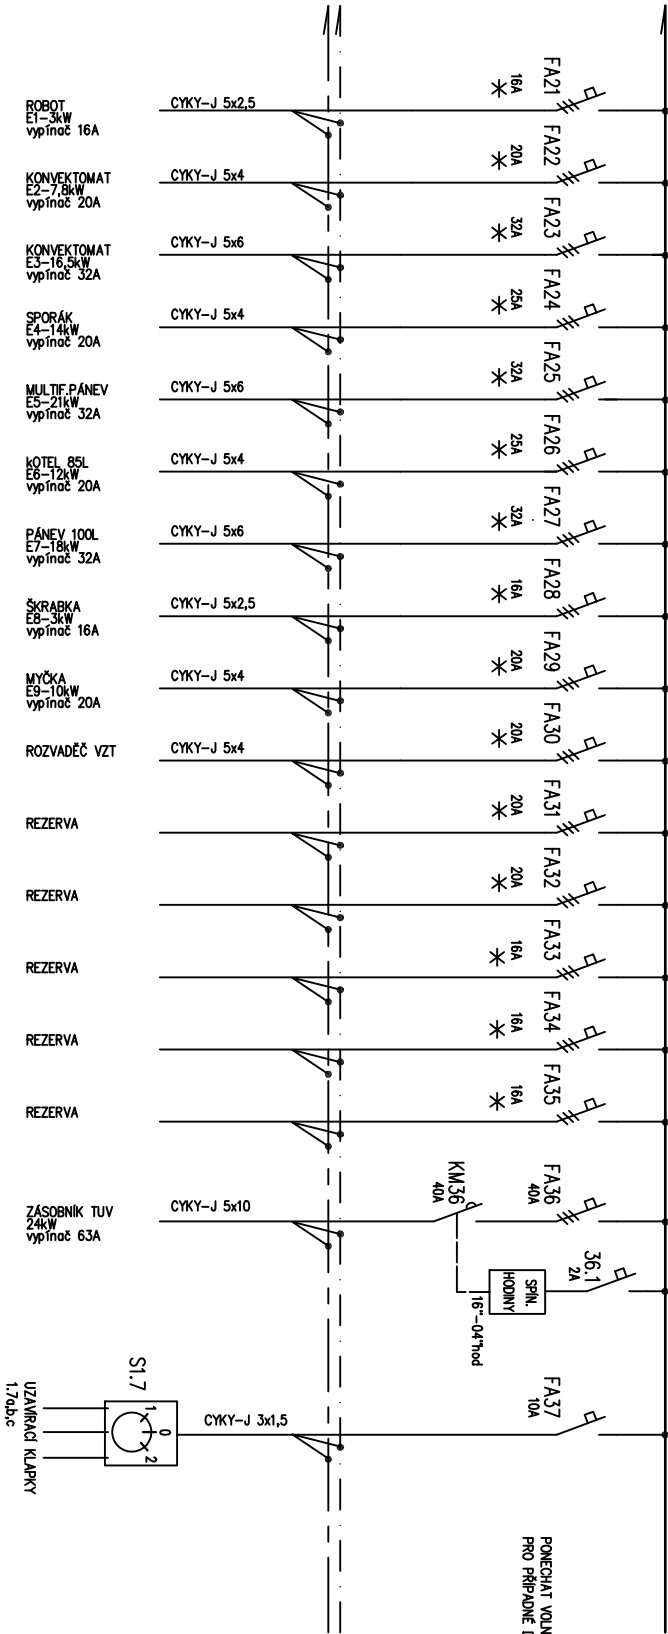

ROZVADĚČ RSI

3+N,PE sítě 50Hz, 230/400V, TN-C-S

* JISTIČ S PROUD. CHRÁNÍČEM 30mA

PONECHAT VOLNÝ PROSTOR 8-10MODULŮ
PRO PŘÍPADNÉ DOPLNĚNÍ

Ved. projektant	Vypracoval	MICHAL BENEŠ projektant elektro
	Michal Beneš	Masarykova 542/18 460 01 Liberec 1 IČ : 139 20 341
Investor :	Obec Láňy	účel: DRS
Místo stavby :	ZŠ LÁNY REKONSTRUKCE KUCHYNĚ	č.zakázky
	ROZVADĚČ KUCHYNĚ	datum 03.2025
		měřilko
		č.výkresu
		E3
		2